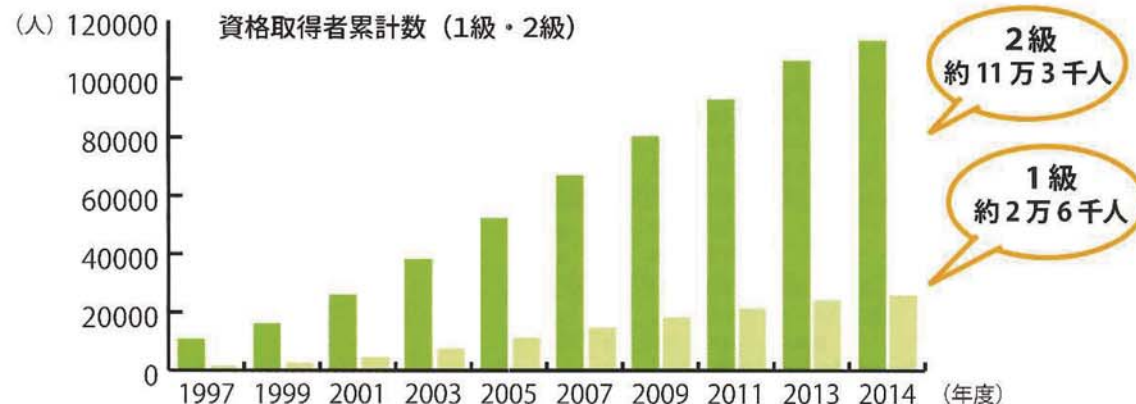

愛玩動物飼養管理士

Pet Care Adviser

必要事項をご記入のうえ、

切り取り線で切り離してご投函ください。

募集要項と申込書を無料でお送りいたします。

資格取得者は、全国で約 14 万人！

ペットのカルチャースクールとして
利用する人も増えています！

愛玩動物飼養管理士は、35年以上の実績をもつ認定資格。
毎年1万人以上の方に受講いただいております。資格取得者の累計は
1級、2級、準2級あわせると約14万人になります。