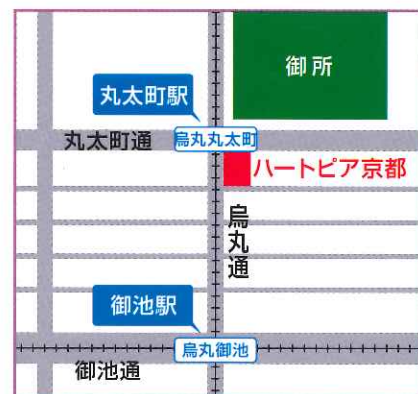

### 京都動物愛護センター& 京都夜間動物救急センターの現状とこれから

京都市獣医師会会長 森 尚志 先生  
京都動物愛護センター 相談係長 獣医師 伊東 大輔 先生  
聞き手/谷口 キヨコ 氏(司会)

第3部

15:35  
~  
16:20

### ちょっと待って!その症状、本当に年のせい? ~神経の病気をヒントに考える~

Kyoto AR 獣医神経病センター、日本動物高度医療センター 中本 裕也 先生

京都市中京区竹屋町通丸鳥東入清水町375

同時開催  
企画

子供のための獣医師体験教室 ①12:00~12:20 ③14:05~14:25  
4回実施(1回:20分間)  
②12:30~12:50 ④15:15~15:35  
当日11時30分より整理券を配布致します。定員は各会10名の合計40名となります。