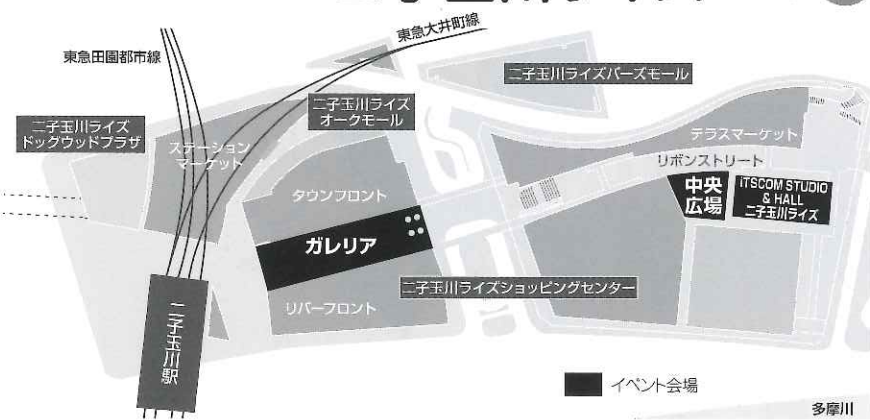

— 動物と人の健康は一つ。そして、それは地球の願い。 —

楽しみながら、獣医師を知り、動物を学ぼう！

ステージ

- ★知っていますか？
獣医師の仕事
- ★しまねっこ
ダンスステージ
- ★はたらく動物たち等、動物出演の
デモンストレーション

楽しい
企画が
いっぱい！

アトラクション

- ★馬とのふれあいコーナー
- ★動物ふれあいコーナー
- ★スタンプラリー

動物たちと
ふれあおう！

展示ゾーン

- ★一日獣医師体験コーナー
- ★地方特産品紹介&販売コーナー
- ★動物関連グッズの販売コーナー
- ★協賛社・団体コーナー
- ★都道府県市獣医師会コーナー
- ★獣医学系大学コーナー
- ★動物お絵かき、塗り絵、
馬の工作コーナー

※詳しいイベントの時間や整理券などの
情報はホームページでご確認ください。

どこから見るか
迷っちゃう！

二子玉川ライズ

車でのアクセス

首都高速道路(東京方面より)用賀ICより2.6km
東名高速道路(町田方面より)用賀ICより2.8km