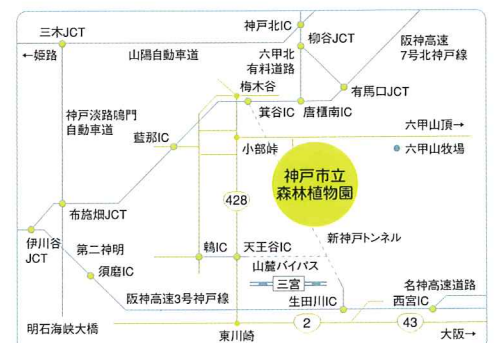

(株)Hibana・合同会社hocco(森のオカリナ 樹音)・(公財)神戸市公園緑化協会

六甲摩耶観光推進協議会・こうべ森の学校

後援 国土交通省近畿地方整備局・環境省近畿地方環境事務所・兵庫県市長会・兵庫県町村会

兵庫県農業協同組合中央会・(公社)兵庫みどり公社・(一社)兵庫県林業会議・兵庫県林業関係団体

兵庫県漁業協同組合連合会・兵庫県消費者団体連絡協議会・兵庫県生活協同組合連合会

兵庫県商工会議所連合会・兵庫県商工会連合会・(一社)神戸経済同友会・朝日新聞神戸総局

毎日新聞神戸支局・読売新聞神戸総局・産経新聞社・日本経済新聞社神戸支社・共同通信社大阪支社

神戸新聞社・サンテレビジョン・NHK神戸放送局・Kiss FM KOBE・ラジオ関西

お車ご利用の方 神戸の市街地から約25分、高速道路なら箕谷ICから約10分  
 バスご利用の方 9:05~16:50(会場最終出発)三宮駅から会場を結ぶ路線バス、  
 北鈴蘭台駅から会場を結ぶシャトルバスを運行します

手話通訳・要約筆記あり 要予約 兵庫県豊かな森づくり課 tel 078-362-3613